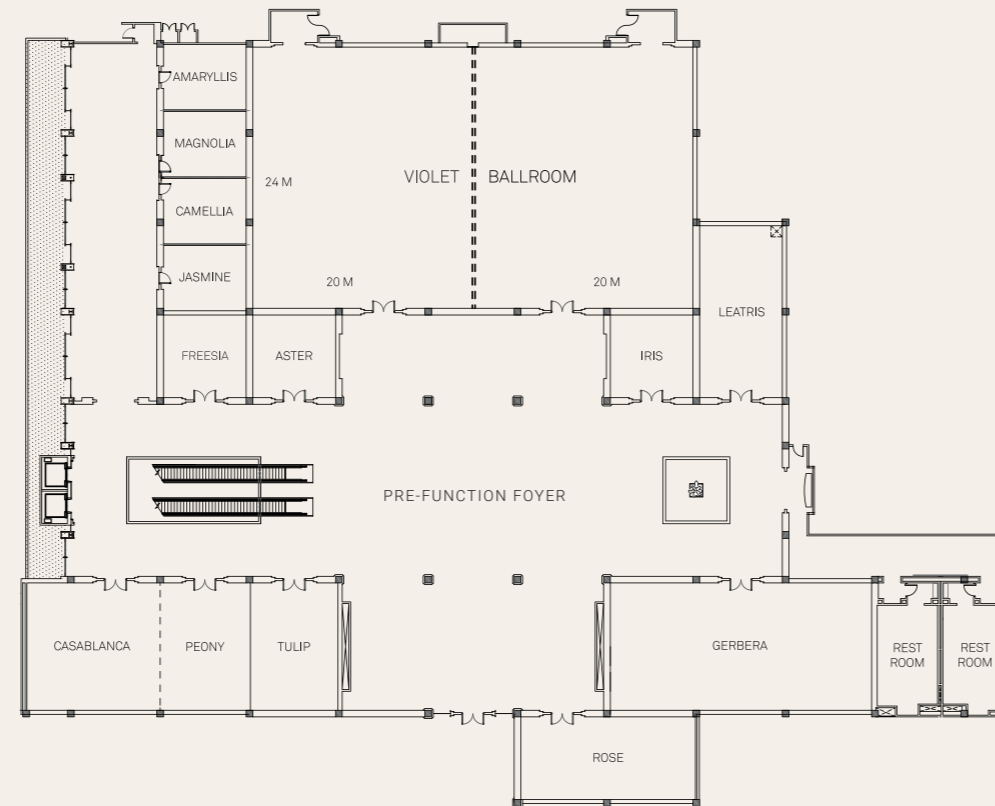

MICE 施設・会場
エタニティ

MICE 施設・会場

ハ一モ二一

MICE 施設・会場
スカイバー

MICE 施設・会場

ZJ's バー

MICE 施設・会場
ザ・バー

ミーティングルーム・収容人数一覧

自然光の入る快適なブレイクアウトスペース。最新のAV機器と高速Wi-Fiを完備。

Lobby Level

Promenade Level

Function Rooms	Size (m)			Size (ft)			Capacity					
	W x D	SQM	H	W x D	SQF	H	Theatre	Classroom	U-Shape	Round Table	Cocktails	Boardroom
Lobby Level												
The Grand Ballroom	48 x 32	1,536	6.5	157.4 x 105	16,526	21	2,055	1,140	-	1,080	2,000	-
Ballroom 1	24 x 32	768	6.5	78.7 x 105	8,263	21	1,000	513	-	540	1,000	-
Ballroom 2	24 x 32	768	6.5	78.7 x 105	8,263	21	1,000	513	-	540	1,000	-
Pre-function Foyer	64 x 16	1,177	4.5	209.9 x 52.5	11,020	15	-	-	-	-	1,500	-
Promenade Level												
Violet Ballroom	40 x 24	940	5	131.2 x 78.8	10,338	16	1,200	720	-	600	1,400	-
Violet Ballroom 1	20 x 24	470	5	65.6 x 78.8	5,169	16	600	360	-	300	700	-
Violet Ballroom 2	20 x 24	470	5	65.6 x 78.8	5,169	16	600	360	-	300	700	-
Casablanca	11 x 11	121	4	36.1 x 36.1	1,303	13	180	96	30	90	135	-
Peony	8 x 11	88	4	26.2 x 36.1	946	13	96	42	27	60	90	-
Casablanca & Peony (Combined)	19 x 11	209	4	62.3 x 36.1	2,249	13	276	138	50	150	230	-
Tulip	8 x 11	88	4	26.2 x 36.1	946	13	96	42	27	60	90	-
Rose	15 x 7	105	4	49.2 x 23	1,132	13	120	54	39	80	120	-
Gerbera	23 x 11	253	4	75.4 x 36.1	2,722	13	350	168	66	180	270	-
Leatris	7 x 15	105	4	23 x 49.2	1,132	13	130	54	39	80	120	-
Iris	7 x 7	49	4	23 x 23	529	13	60	24	18	40	60	-
Aster	7 x 7	49	4	23 x 23	529	13	60	24	18	40	60	-
Freesia	7 x 7	49	4	23 x 23	529	13	60	24	18	40	60	-
Jasmine	7 x 6	42	4	23 x 19.7	453	13	48	24	15	30	45	18
Camellia	7 x 6	42	4	23 x 19.7	453	13	48	24	15	30	45	18
Magnolia	7 x 6	42	4	23 x 19.7	453	13	48	24	15	30	45	18
Amaryllis	7 x 6	42	4	23 x 19.7	453	13	48	24	15	30	45	18
Outdoor Venues												
Unity Garden	-	2,000	-	-	21,527	-	-	-	-	600	1,000	-
Eden Garden	-	448	-	-	4,822	-	-	-	-	250	400	-
Mulia Glass House	12 x 20	240	6	39 x 65	2,559	19	200	140	50	120	200	48