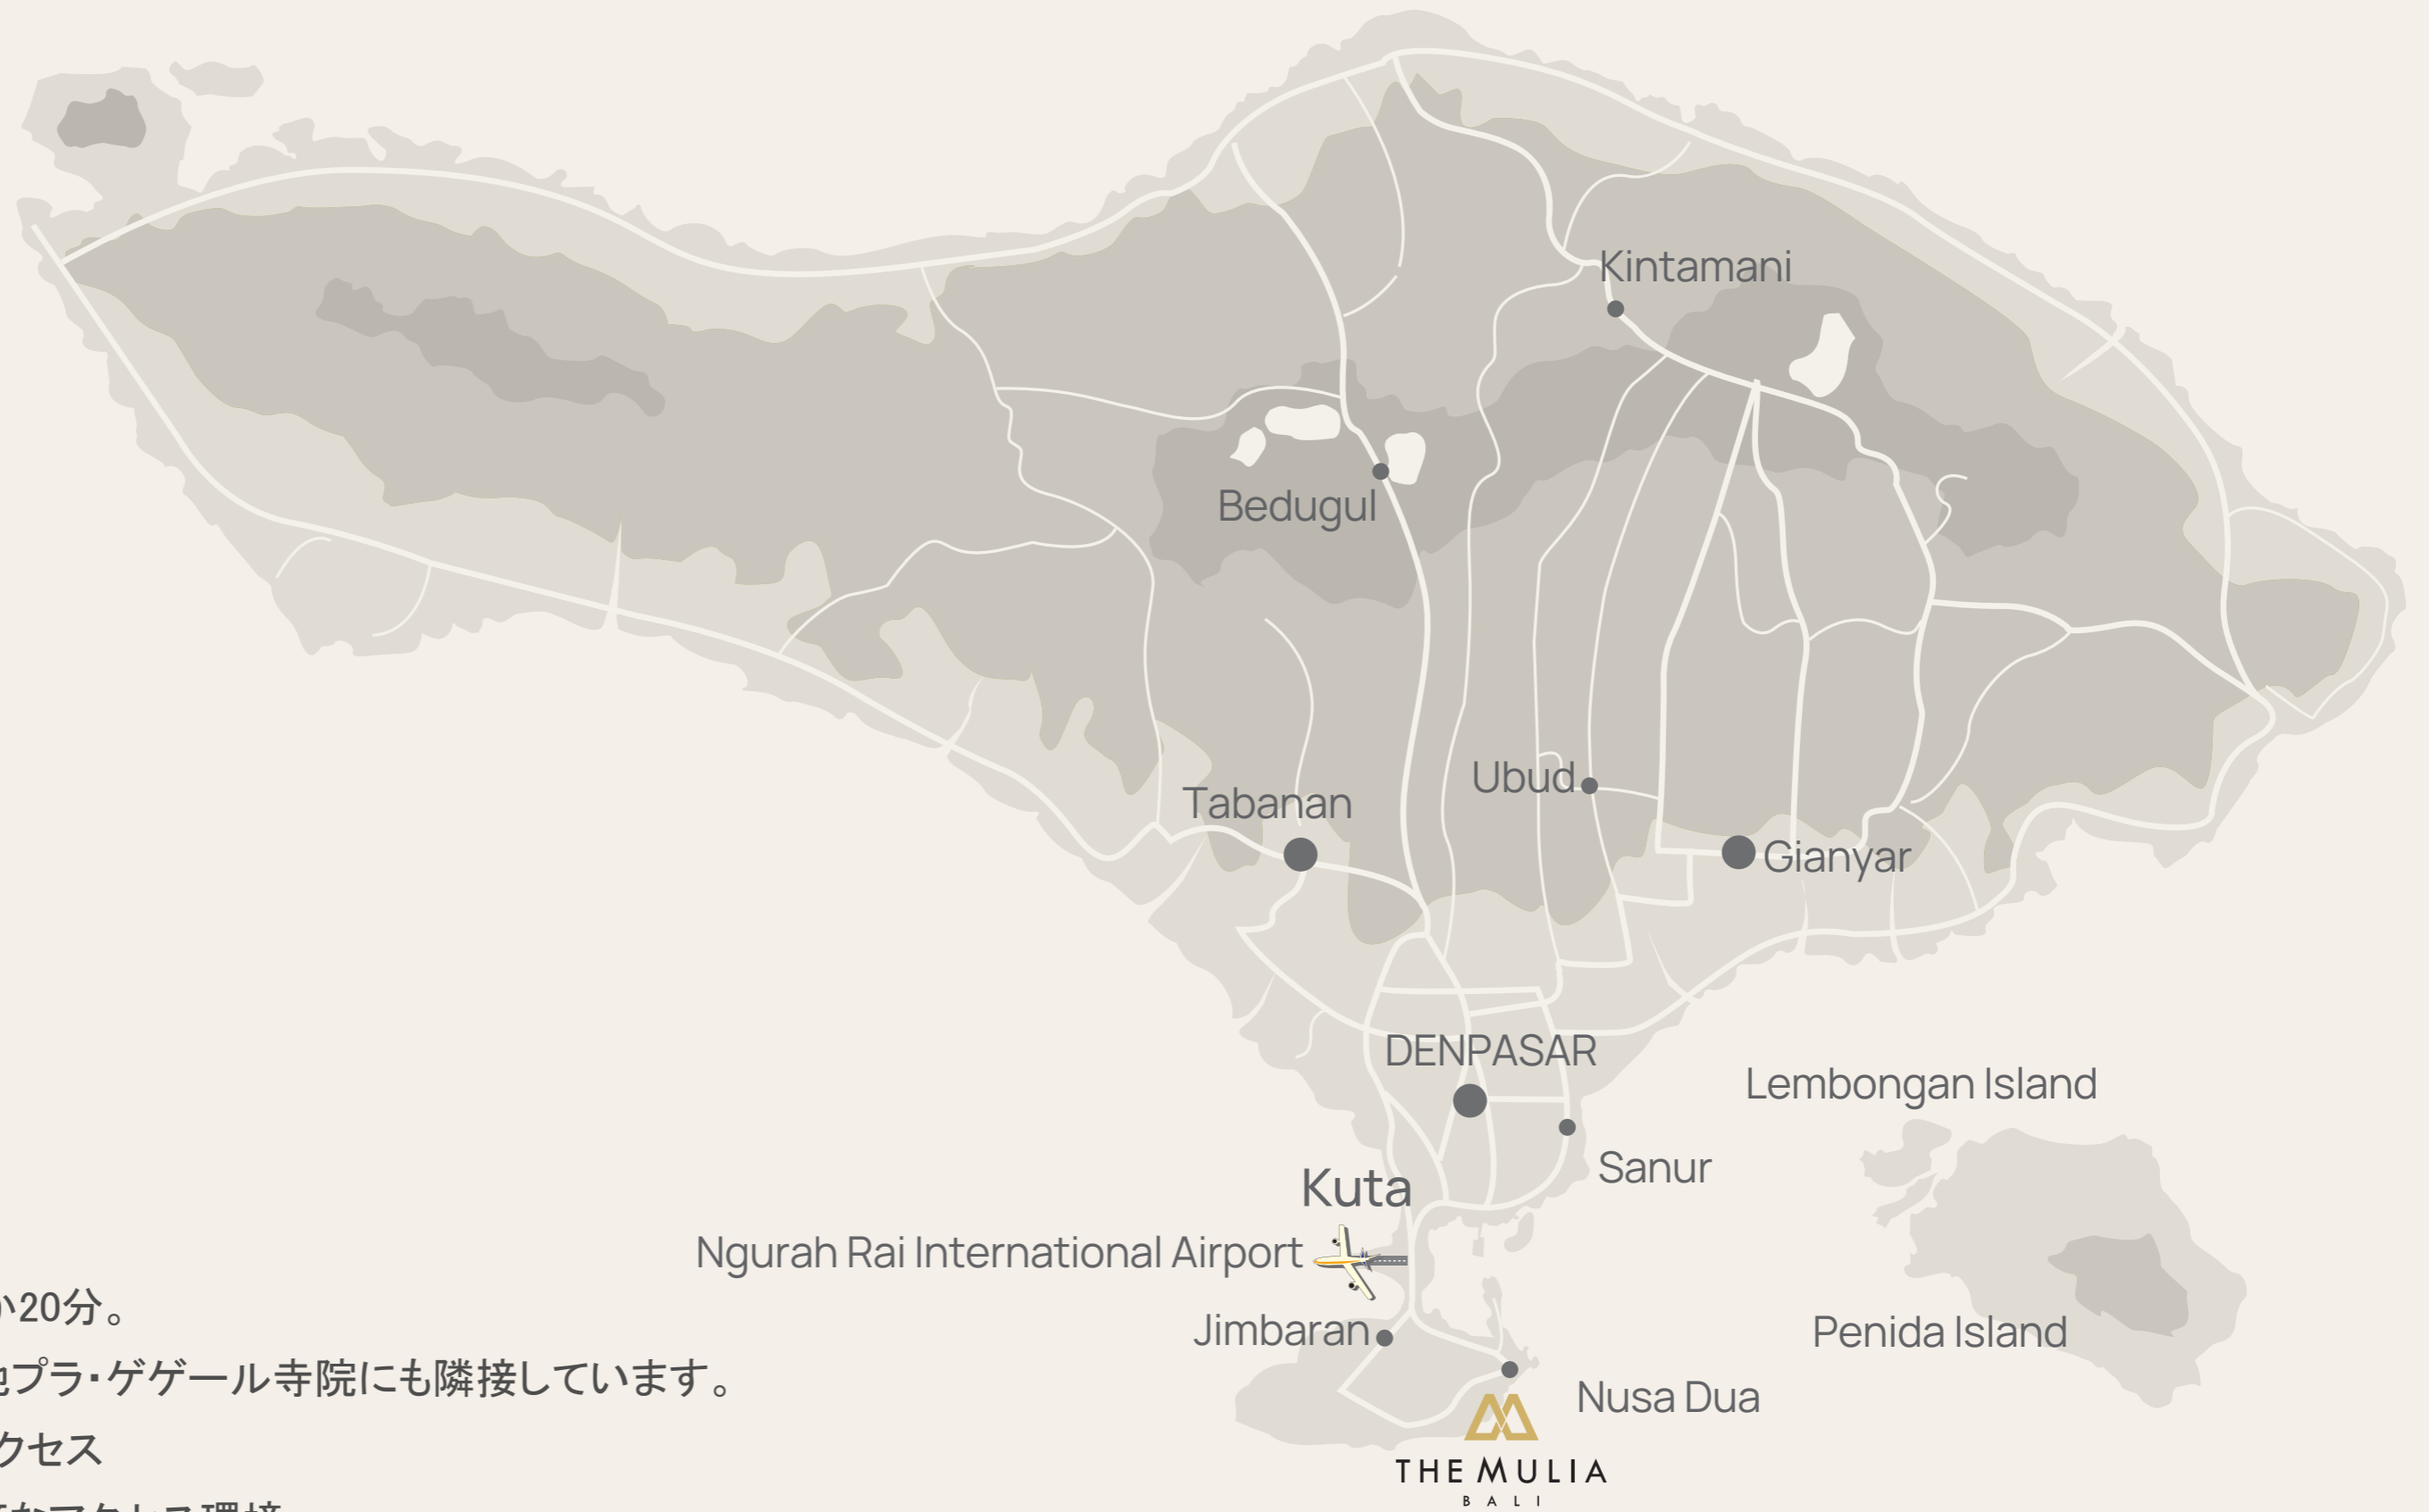

THE MULIA, MULIA RESORT & VILLAS
NUSA DUA - BALI

ようこそ、ムリア バリへ

世界水準のビジネスと、ビーチフロントの贅沢が調和する特別な場所。
バリの中心に広がる、受賞歴を誇るラグジュアリーリゾート。洗練された客室、美食を楽しめるダイニング、
そして他に類を見ないイベントスペースが、最高のひとときを演出します。

ロケーション・マップ

ングラ・ライ国際空港から車でわずか20分。

バリで最も美しいビーチに面し、聖地プラ・ゲゲール寺院にも隣接しています。

- ・ VIP送迎サービスにスムーズにアクセス
- ・ 団体でのご到着にも対応した快適なアクセス環境

世界のリーダーにふさわしい会場

国家元首の会談から企業のリトリート、社交イベントまで、ムリアバリは比類なきミーティング体験を提供します。ビーチフロントのリゾートには最新鋭の設備と多彩なスペースが揃い、あらゆるイベントに対応できるよう細部まで設計されています。