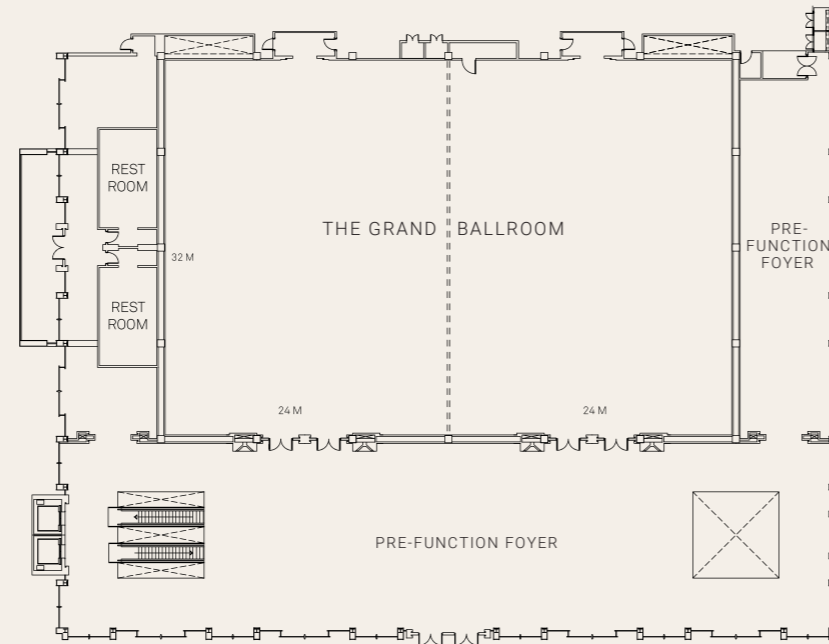

MICE 施設・会場
エタニティ

MICE 施設・会場

ハ一モ二一

MICE 施設・会場
スカイバー

MICE 施設・会場

ZJ's バー

MICE 施設・会場
ザ・バー

ミーティングルーム・収容人数一覧

自然光の入る快適なブレイクアウトスペース。最新のAV機器と高速Wi-Fiを完備。

Lobby Level

Promenade Level

Function Rooms	Size (m)			Size (ft)			Capacity					
	W x D	SQM	H	W x D	SQF	H	Theatre	Classroom	U-Shape	Round Table	Cocktails	Boardroom
Lobby Level												
The Grand Ballroom	48 x 32	1,536	6.5	157.4 x 105	16,526	21	2,055	1,140	-	1,080	2,000	-
Ballroom 1	24 x 32	768	6.5	78.7 x 105	8,263	21	1,000	513	-	540	1,000	-
Ballroom 2	24 x 32	768	6.5	78.7 x 105	8,263	21	1,000	513	-	540	1,000	-
Pre-function Foyer	64 x 16	1,177	4.5	209.9 x 52.5	11,020	15	-	-	-	-	1,500	-
Promenade Level												
Violet Ballroom	40 x 24	940	5	131.2 x 78.8	10,338	16	1,200	720	-	600	1,400	-
Violet Ballroom 1	20 x 24	470	5	65.6 x 78.8	5,169	16	600	360	-	300	700	-
Violet Ballroom 2	20 x 24	470	5	65.6 x 78.8	5,169	16	600	360	-	300	700	-
Casablanca	11 x 11	121	4	36.1 x 36.1	1,303	13	180	96	30	90	135	-
Peony	8 x 11	88	4	26.2 x 36.1	946	13	96	42	27	60	90	-
Casablanca & Peony (Combined)	19 x 11	209	4	62.3 x 36.1	2,249	13	276	138	50	150	230	-
Tulip	8 x 11	88	4	26.2 x 36.1	946	13	96	42	27	60	90	-
Rose	15 x 7	105	4	49.2 x 23	1,132	13	120	54	39	80	120	-
Gerbera	23 x 11	253	4	75.4 x 36.1	2,722	13	350	168	66	180	270	-
Leatris	7 x 15	105	4	23 x 49.2	1,132	13	130	54	39	80	120	-
Iris	7 x 7	49	4	23 x 23	529	13	60	24	18	40	60	-
Aster	7 x 7	49	4	23 x 23	529	13	60	24	18	40	60	-
Freesia	7 x 7	49	4	23 x 23	529	13	60	24	18	40	60	-
Jasmine	7 x 6	42	4	23 x 19.7	453	13	48	24	15	30	45	18
Camellia	7 x 6	42	4	23 x 19.7	453	13	48	24	15	30	45	18
Magnolia	7 x 6	42	4	23 x 19.7	453	13	48	24	15	30	45	18
Amaryllis	7 x 6	42	4	23 x 19.7	453	13	48	24	15	30	45	18
Outdoor Venues												
Unity Garden	-	2,000	-	-	21,527	-	-	-	-	600	1,000	-
Eden Garden	-	448	-	-	4,822	-	-	-	-	250	400	-
Mulia Glass House	12 x 20	240	6	39 x 65	2,559	19	200	140	50	120	200	48